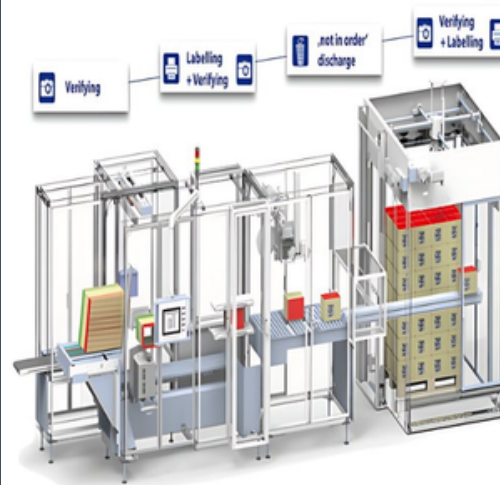

**PRODUCT NAME :
INK JD-9175H**

**PRODUCT NAME :
MAKEUP BLUE
JD08188**

**PRODUCT NAME :
MAKEUP**

**PRODUCT NAME :
JDTS252**

**PRODUCT NAME :
JDTS258**

**PRODUCT NAME:
JDTS256**

**PRODUCT NAME :
JDTS257: OFFLINE
PRINTING MACHINE**