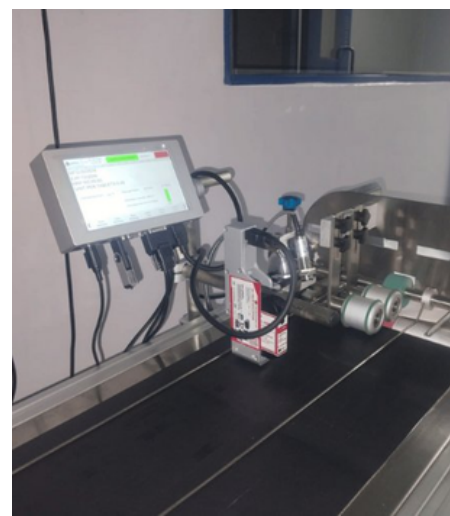

**PRODUCT NAME :
INK JD-9175H**

**PRODUCT NAME :
MAKEUP BLUE
JD08188**

**PRODUCT NAME :
MAKEUP**

**PRODUCT NAME :
JDTS252**

**PRODUCT NAME :
JDTS258**

**PRODUCT NAME:
JDTS256**

**PRODUCT NAME :
JDTS257: OFFLINE
PRINTING MACHINE**